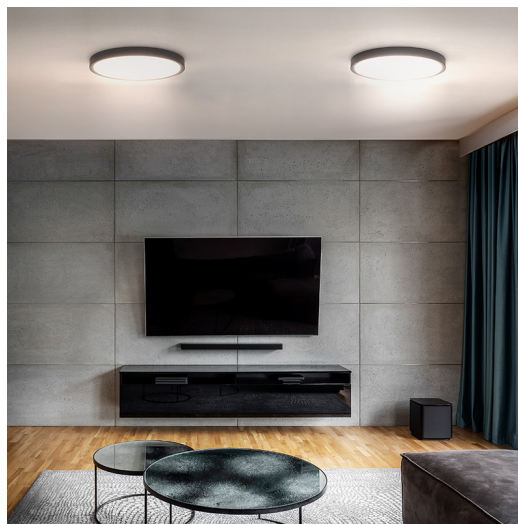

PRODUKTOVÝ LIST

WO8018

LED osvětlení s dálkovým ovladačem Estela Black, 36W, 2700lm, 30cm, změna chromatičnosti, stmívatelné

- LED stmívatelné osvětlení Estela s dálkovým ovládáním a možností změny chromatičnosti (teploty světla)
- černý tenký design
- dálkovým ovladačem lze světlo plynule stmívat, měnit teplotu světla či volit mezi přednastavenými módy svícení.
- pro instalaci na stěny a stropy
- spotřeba: max. 36W*
- světelný tok: max. 2700lm**
- teplota chromatičnosti: 3000K - 6500K
- dálkový ovladač součástí
- životnost LED: 20.000 hodin
- úhel svícení: 120°
- užitečný světelný tok v úhlu 120°: max. 2700lm
- index podání barev Ra: >80
- materiál: Fe + PMMA + ABS
- krytí: IP20
- napětí: 220-240V AC
- provozní teplota: -20°C až 50°C
- rozměry: 300 x 30 mm
- barva: černá
- energetická třída: G
- 36W pro 4000K, 18W pro 3000K a 6500K
- 2700lm pro 4000K, 1400lm pro 3000K a 6500K